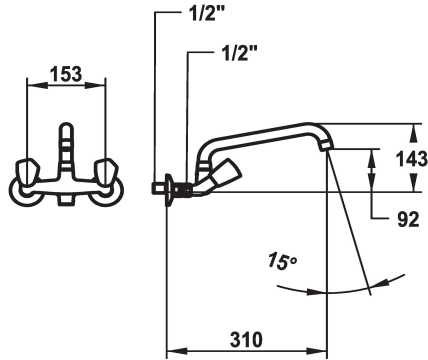

## KWC STAR Tweegreepsmengkraan

Modell-Linie: STAR | K.11.42.24.000A69  
Kranen | Eengreepkranen

### KWC-No.

103768

103769

- \* Tweegreepsmengkraan
- \* Metalen grepen, afneembaar
- \* Draaibare uitloop 180°
- Neoperl® Cascade®

### Projectie A

A225

A300

- \* Platte dichtingen M20 x 1.25
- roestvrijstalen klepzitting
- \* Wandaansluitingen 1/2" x 1/2", niet afsluitbaar L 30

### Technical Data

Doorstroomhoeveelheid	14 l/min (3 bar)
uitloop	schwenkbaar
Kleurcode	F000
Type installatie	Wandmontage
Kraan type	03
Afmeting hoogte	143
geluidsklasse	yes
Projectie A	A300
Energielabel	F
Connection measure	153
Afmetingen wateruitlaat	88