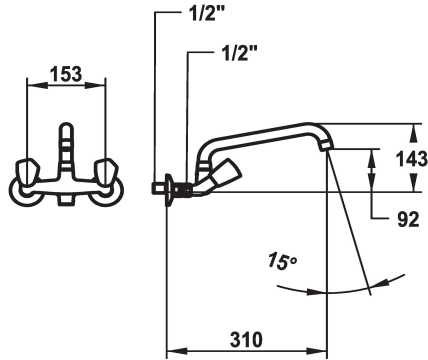

KWC STAR Tweegreepsmengkraan

Modell-Linie: STAR | K.11.42.24.000A69
Kranen | Eengreepkranen

KWC-No.

103768

103769

* Tweegreepsmengkraan
* Metalen grepen, afneembaar
* Draaibare uitloop 180°
- Neoperl® Cascade®

Projection_A

A225

A300

* Platte dichtingen M20 x 1.25
- roestvrijstalen klepzitting
* Wandaansluitingen 1/2" x 1/2", niet afsluitbaar L 30

Technical Data

A_Spout_Spray

14 l/min (3 bar)

uitloop

schwenkbaar

Kleurcode

F000

Installation_type

Wandmontage

Faucet_typ

03

Measure_Height

153

Afmetingen wateruitlaat

88