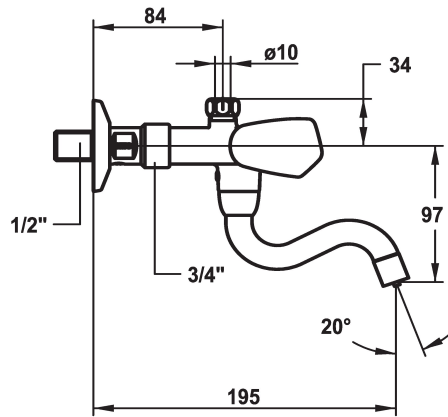

KWC STAR

Mélangeur - Lavabo - Basse pression

Modell-Linie: STAR | K.11.44.22.000A98
Robinettes | Robinets à monocommande

KWC-No.

103775
chromeline, A 185, G 1/2"

104278
chromeline, A 225, G 1/2"

* Mélangeur
* Croisillon en métal, détachable
* Bec orientable 180°
- embout brise-jet

* Tête de robinet à clapet plat M20 x 1.25
- siège en acier inox
* Raccord
- avec arrêt

Données techniques

| | |
|--------------------------------------|-----------------|
| Débit | 7 l/min (3 bar) |
| Raccord | G1/2" |
| goulot | 2 |
| Code couleur | F000 |
| Type d'installation | 2 |
| Type de robinet | 03 |
| Économies d'énergie | 2 |
| Groupe de bruit pour la robinetterie | yes |
| Projection A | A185 |