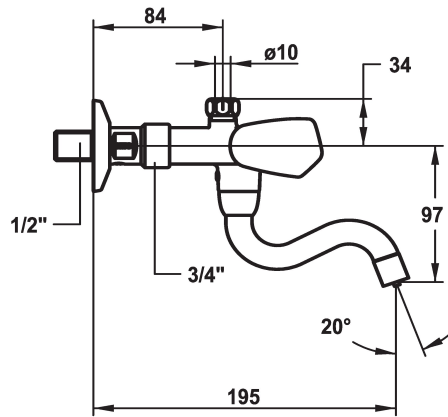

KWC STAR

Mélangeur - Lavabo - Basse pression

Modell-Linie: STAR | K.11.44.22.000A98

Robinetteries | Robinets à monocommande

KWC-No.

103775

chromeline, A 185, G 1/2"

104278

chromeline, A 225, G 1/2"

* Mélangeur

* Croisillon en métal, détachable

* Bec orientable 180°

- embout brise-jet

* Tête de robinet à clapet plat M20 x 1.25

- siège en acier inox

* Raccord

- avec arrêt

Données techniques

Débit

7 l/min (3 bar)

Raccord

G1/2"

goulot

2