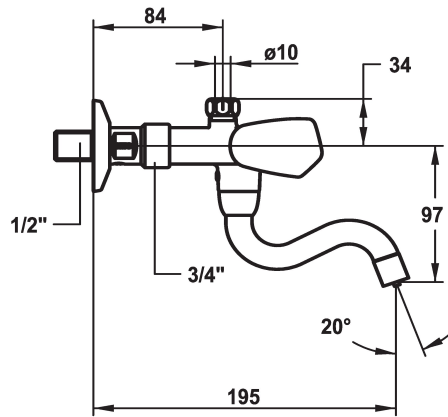

## KWC STAR

Mélangeur - Lavabo - Basse pression

Modell-Linie: STAR | K.11.44.22.000A98  
Robinettes | Robinets à monocommande

### KWC-No.

**103775**  
chromeline, A 185, G 1/2"

**104278**  
chromeline, A 225, G 1/2"

\* Mélangeur  
\* Croisillon en métal, détachable  
\* Bec orientable 180°  
- embout brise-jet

\* Tête de robinet à clapet plat M20 x 1.25  
- siège en acier inox  
\* Raccord  
- avec arrêt

### Données techniques

Débit	7 l/min (3 bar)
Raccord	G1/2"
goulot	2
Code couleur	F000
Type d'installation	2
Type de robinet	03
Économies d'énergie	2
Groupe de bruit pour la robinetterie	yes
Projection A	A185