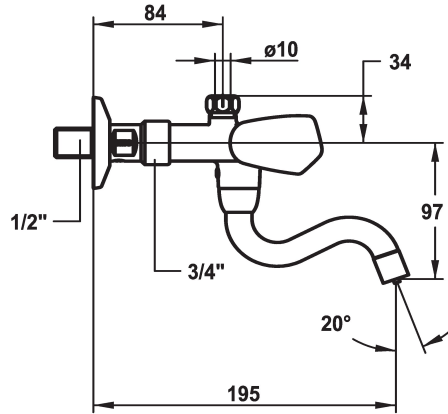

KWC STAR Tweegreepsmengkraan

Modell-Linie: STAR | K.11.44.22.000A98
Kranen | Eengreepkranen

KWC-No.

103775

104278

- * Tweegreepsmengkraan
- * Metalen grepen, afneembaar
- * Draaibare uitloop 180°
- straalregelmondstuk

- * Platte dichtingen M20 x 1.25
- roestvrijstalen klepzitting
- * Wandaansluiting
- afsluitbaar

Technical Data

Doorstroomhoeveelheid	7 l/min (3 bar)
schroefverbindingen	G1/2"
uitloop	2
Kleurcode	F000
Type installatie	2
Kraan type	03
Energiebesparend	2
geluidsklasse	yes
Projectie A	A185