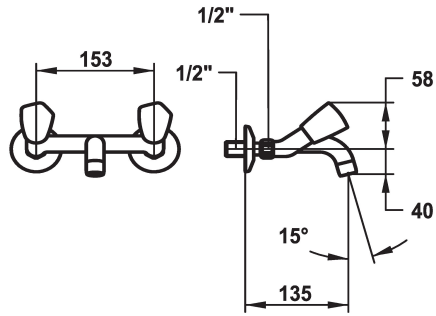

KWC STAR Mélangeur - Lavabo

Modell-Linie: STAR | K.11.42.42.000A69
Robinetteries | Robinets à monocommande

KWC-No.

103777
chromeline, AD 153, A 135

103630
chromeline, AD 153, A 175

103498
chromeline, AD 153, A 225

Projection A

A135

A175

A225

* Mélangeur
* Croisillon en métal, détachable
* Bec fixe
- Neoperl® Cascade®

* Tête de robinet à clapet plat M20 x 1.25
- siège en acier inox
* Raccords sans pointeaux d'arrêt 1/2" x 1/2" L 30

Données techniques

Débit	14 l/min (3 bar)
goulot	fest
Code couleur	F000
Type d'installation	2
Type de robinet	03
Groupe de bruit pour la robinetterie	yes
Projection A	A135
Label énergétique	F
Connexion mesure	AD02