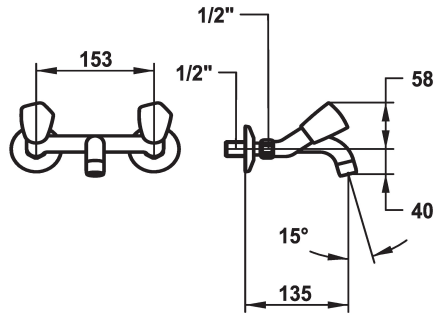

KWC STAR Mélangeur - Lavabo

Modell-Linie: STAR | K.11.42.42.000A69
Robinettes | Robinets à monocommande

KWC-No.

103777
chromeline, AD 153, A 135

103630
chromeline, AD 153, A 175

103498
chromeline, AD 153, A 225

* Mélangeur
* Croisillon en métal, détachable
* Bec fixe
- Neoperl® Cascade®

Projection A

A135

A175

A225

* Tête de robinet à clapet plat M20 x 1.25
- siège en acier inox
* Raccords sans pointeaux d'arrêt 1/2" x 1/2" L 30

Données techniques

Débit	14 l/min (3 bar)
goulot	fest
Code couleur	F000
Type d'installation	2
Type de robinet	03
Groupe de bruit pour la robinetterie	yes
Projection A	A135
Label énergétique	F
Connection measure	AD02
teamNumber	727131.502
sanitasTroeschNumber	6116 161.502