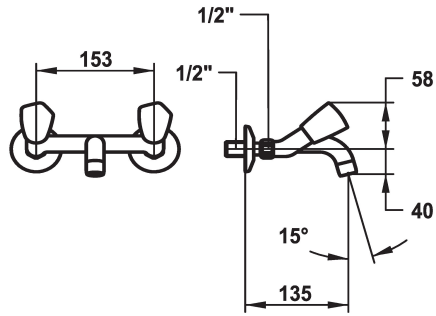

### KWC-No.

**103777**  
chromeline, AD 153, A 135

**103630**  
chromeline, AD 153, A 175

**103498**  
chromeline, AD 153, A 225

### Projection A

A135

A175

A225

\* Mélangeur  
\* Croisillon en métal, détachable  
\* Bec fixe  
- Neoperl® Cascade®

\* Tête de robinet à clapet plat M20 x 1.25  
- siège en acier inox  
\* Raccords sans pointeaux d'arrêt 1/2" x 1/2" L 30

### Données techniques

Débit
goulot
Code couleur
Type d'installation
Type de robinet
Groupe de bruit pour la robinetterie
Projection A
Label énergétique
Connexion mesure

14 l/min (3 bar)
fest
F000
2
03
yes
A135
F
AD02