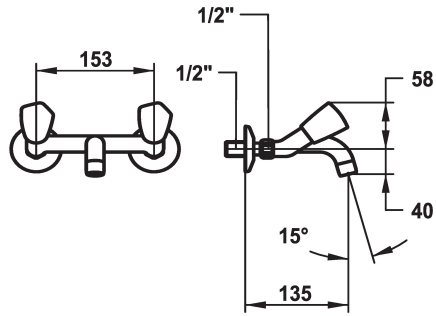

KWC STAR

Rubinetteria a due manopole - Lavabo

Modell-Linie: STAR | K.11.42.42.000A69

Rubinetterie per bagni | Rubinetterie monocomando

KWC-No.

103777
chromeline, AD 153, A 135

103630
chromeline, AD 153, A 175

103498
chromeline, AD 153, A 225

Proiezione A

A135

A175

A225

* Rubinetteria a due manopole
* Maniglie metallica, estraibile
* Bocca fissa
- Neoperl® Cascade®

* Parte superiore della valvola a base piatta M20 x 1.25
- sede valvola in acciaio inossidabile
* Raccordi a parete 1/2" x 1/2", non serrabili L 30

Dati tecnici

Portata	14 l/min (3 bar)
bocca	fest
Codice colore	F000
Tipo di installazione	2
Tipo di rubinetto	03
Classe di rumorosità	yes
Proiezione A	A135
Etichetta energetica	F
Connection measure	AD02