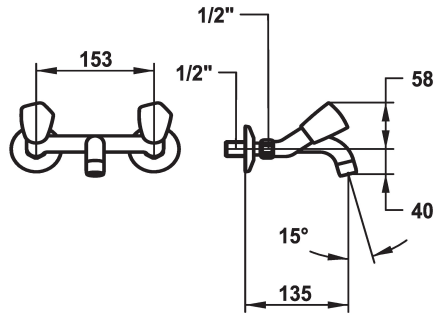

## KWC STAR Tweegreepsmengkraan

Modell-Linie: STAR | K.11.42.42.000A69  
Kranen | Eengreepkranen

### KWC-No.

103777

103630

103498

- \* Tweegreepsmengkraan
- \* Metalen grepen, afneembaar
- \* Vaste uitloop
- Neoperl® Cascade®

### Projectie A

A135

A175

A225

- \* Platte dichtingen M20 x 1.25
- roestvrijstalen klepzitting
- \* Wandaansluitingen 1/2" x 1/2", niet afsluitbaar L 30

### Technical Data

Doorstroomhoeveelheid

14 l/min (3 bar)

uitloop

fest

Kleurcode

F000

Type installatie