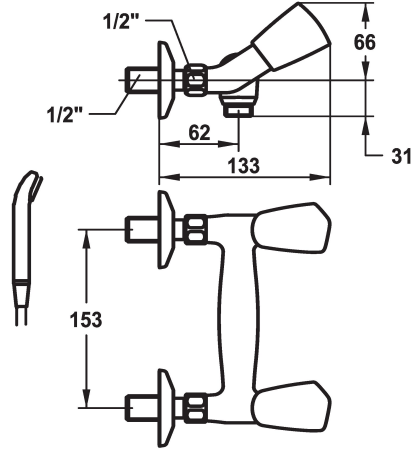

KWC STAR Mélangeur - Douche

Modell-Linie: STAR | K.21.42.00.000A69
Douches | Douches manuelles

KWC-No.

103782
chromeline, AD 153, avec douchette et flexible

* Mélangeur
* Croisillon en métal, détachable
* Tête de robinet à clapet plat M20 x 1.25
- siège en acier inox

* Raccords sans pointeaux d'arrêt 1/2" x 1/2" L 30
* Livraison:
- Douche KWC FIT Z.200.109.000
- Flexible de douchette 1600 mm, en plastique 26.001.003.000

Données techniques

Sortie de douchette: Débit	22 l/min (3bar)
garniture de douche	yes
Code couleur	F000
Type d'installation	2
Type de robinet	03
Cote Hauteur	66
Sortie de douchette: Groupe de bruit pour la robinetterie	yes
Label énergétique	E
Connection mesure	AD02