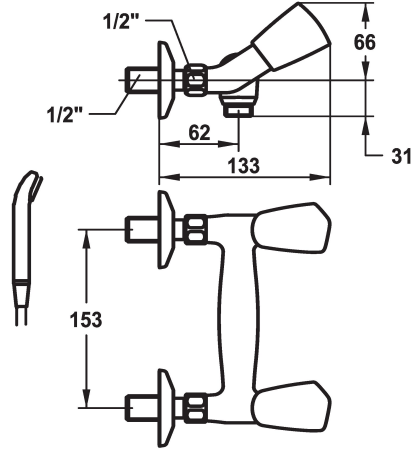

### KWC-No.

**103782**

chromeline, AD 153, avec douchette et flexible

\* Mélangeur

\* Croisillon en métal, détachable

\* Tête de robinet à clapet plat M20 x 1.25

- siège en acier inox

\* Raccords sans pointeaux d'arrêt 1/2" x 1/2" L 30

\* Livraison:

- Douche KWC FIT Z.200.109.000

- Flexible de douchette 1600 mm, en plastique 26.001.003.000

### Données techniques

Sortie de douchette: Débit

22 l/min (3bar)

garniture de douche

yes

Code couleur

F000

Type d'installation

2

Type de robinet

03

Cote Hauteur

66

Sortie de douchette: Groupe de bruit pour la robinetterie

yes

Label énergétique