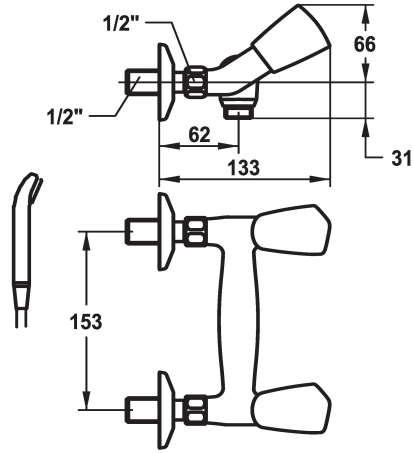

## KWC STAR

Rubineria a due manopole - Doccia

Modell-Linie: STAR | K.21.42.00.000A69

Rubinerie per doccia | Rubinerie monocomando per doccia

### KWC-No.

**103782**

chromeline, AD 153, con doccia e flessibile

\* Rubinetteria a due manopole

\* Maniglie metallica, estraibile

\* Parte superiore della valvola a base piatta M20 x 1.25

- sede valvola in acciaio inossidabile

\* Raccordi a parete 1/2" x 1/2", non serrabili L 30

\* Incluso nella fornitura:

- Doccetta KWC FIT Z.200.109.000

- Tubo flessibile per doccia 1600 mm, plastica 26.001.003.000

2

Tipo di rubinetto

03

Dimensione altezza

66

Uscita doccia: Classe di rumorosità

yes

Etichetta energetica