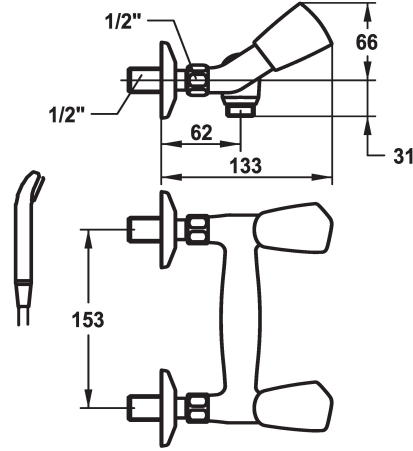

KWC STAR Tweegreepsmengkraan

Modell-Linie: STAR | K.21.42.00.000A69
Douches | Handdouches

KWC-No.

103782

* Tweegreepsmengkraan
* Metalen grepen, afneembaar
* Platte dichtingen M20 x 1.25
- roestvrijstalen klepzitting

* Wandaansluitingen 1/2" x 1/2", niet afsluitbaar L 30
* Levering:
- Handdouche KWC FIT Z.200.109.000
- Doucheslang 1600 mm, kunststof 26.001.003.000

Technical Data

Vaatdouche uitloop: doorstroomhoeveelheid

22 l/min (3bar)

doucheset

yes

Kleurcode

F000

Type installatie

2

Kraan type

03

Afmeting hoogte

66

Vaatdouche uitloop: geluidsklasse

yes

Energietabel

E

Connection measure