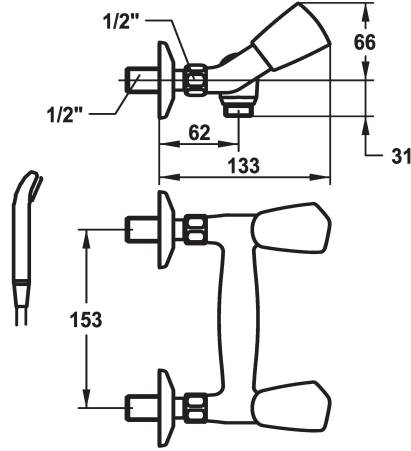

## KWC STAR Tweegreepsmengkraan

Modell-Linie: STAR | K.21.42.00.000A69  
Douches | Handdouches

### KWC-No.

**103782**

\* Tweegreepsmengkraan  
\* Metalen grepen, afneembaar  
\* Platte dichtingen M20 x 1.25  
- roestvrijstalen klepzitting

\* Wandaansluitingen 1/2" x 1/2", niet afsluitbaar L 30  
\* Levering:  
- Handdouche KWC FIT Z.200.109.000  
- Doucheslang 1600 mm, kunststof 26.001.003.000

### Technical Data

Vaatdouche uitloop: doorstroomhoeveelheid

22 l/min (3bar)

doucheset

yes

Kleurcode

F000

Installation\_type

2

Faucet\_typ

03

Measure\_Height

66

Vaatdouche uitloop: geluidsklasse

yes

EnergyLabelCH