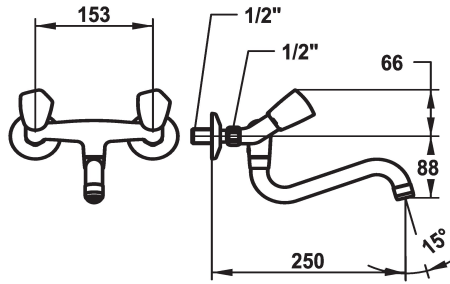

KWC STAR Tweegreepsmengkraan

Modell-Linie: STAR | K.11.42.03.000A69
Kranen | Eengreepkranen

KWC-No.

103759

104084

104087

* Tweegreepsmengkraan
* Metalen grepen, afneembaar
* Draaibare uitloop 180°
- Neoperl® Cascade®

Projectie A

A200

A250

A300

* Platte dichtingen M20 x 1.25
- roestvrijstalen klepzitting
* Wandaansluitingen 1/2" x 1/2", niet afsluitbaar L 30

Technical Data

Doorstroomhoeveelheid

14 l/min (3 bar)

Hoogteafmeting

66

geluidsklasse

yes

Projectie A

A250

Energielabel

F

Connection measure

153

Afmetingen wateruitlaat

88