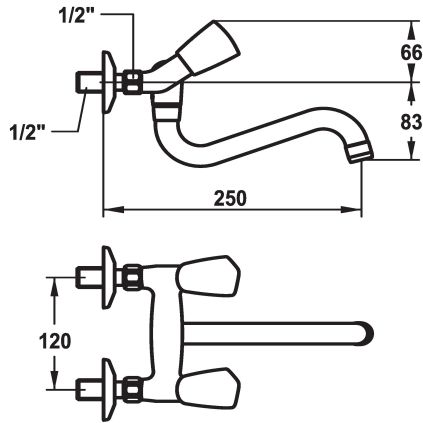

KWC STAR Tweegreepsmengkraan

Modell-Linie: STAR | K.11.42.13.000A69
Kranen | Eengreepkranen

KWC-No.

104090

104094

Projectie A

A200

A250

* Tweegreepsmengkraan
* Metalen grepen, afneembaar
* Draaibare uitloop 180°
- Neoperl® Cascade®

* Platte dichtingen M20 x 1.25
- roestvrijstalen klepzitting
* Wandaansluitingen 1/2" x 1/2", niet afsluitbaar L 30

Technical Data

Doorstroomhoeveelheid

14 l/min (3 bar)

uitloop

schwenkbaar

Kleurcode

F000

Type installatie

F

Connection measure

AD06