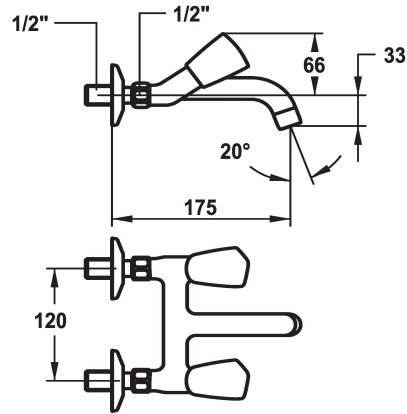

### KWC-Nr.

**103550**  
chromeline, AD 120, A 125

**104241**  
chromeline, AD 120, A 175

**103508**  
chromeline, AD 120, A 225

\* Zweigriffmischer  
\* Metallgriffe, abziehbar  
\* Auslauf fest  
- Neoperl® Cascade®

### Ausladung A

A 125

A 175

A 225

\* Flachtellerventiloberteil M20 x 1.25  
- Edelstahl Ventilsitz  
\* Wandanschlüsse 1/2" x 1/2", nicht absperbar L 30

### Technische Daten

Auslaufmenge

14 l/min (3 bar)

Auslauf

fest

Farbcode

chromeline

Installationsart

A 175

Energie Etiketle

F

Anschluss Mass

120°

Mass-Wasseraustritt

33

Material