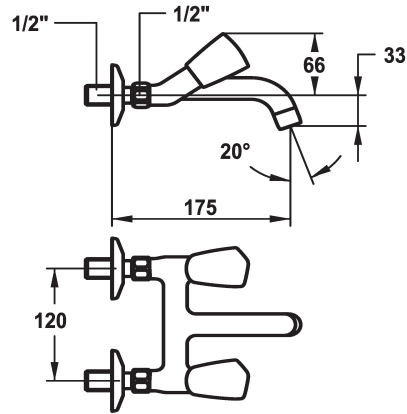

KWC STAR Mélangeur - Lavabo

Modell-Linie: STAR | K.11.42.53.000A69
Robinetteries | Robinets à monocommande

KWC-No.

103550
chromeline, AD 120, A 125

104241
chromeline, AD 120, A 175

103508
chromeline, AD 120, A 225

* Mélangeur
* Croisillon en métal, détachable
* Bec fixe
- Neoperl® Cascade®

Projection A

A125

A175

A225

* Tête de robinet à clapet plat M20 x 1.25
- siège en acier inox
* Raccords sans pointeaux d'arrêt 1/2" x 1/2" L 30

Données techniques

Débit
goulot
Code couleur
Type d'installation
Type de robinet
Dimension de la hauteur
Groupe de bruit pour la robinetterie
Projection A
Label énergétique
Connexion mesure
Dimension de la sortie d'eau
Matière

14 l/min (3 bar)
Fixe
chromeline
Montage mural
03
66
yes
A175
F
120
33
Laiton