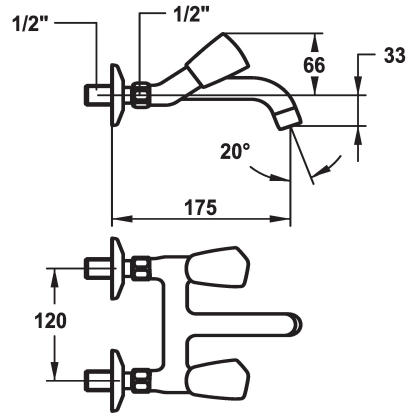

KWC STAR

Rubinetteria a due manopole - Lavabo

Modell-Linie: STAR | K.11.42.53.000A69

Rubinetterie per bagni | Rubinetterie monocomando

KWC-No.

103550
chromeline, AD 120, A 125

104241
chromeline, AD 120, A 175

103508
chromeline, AD 120, A 225

* Rubinetteria a due manopole
* Maniglie metallica, estraibile
* Bocca fissa
- Neoperl® Cascade®

Proiezione A

A125

A175

A225

* Parte superiore della valvola a base piatta M20 x 1.25
- sede valvola in acciaio inossidabile
* Raccordi a parete 1/2" x 1/2", non serrabili L 30

Dati tecnici

Portata
bocca
Codice colore
Tipo di installazione
Tipo di rubinetto
Dimensioni in altezza
Classe di rumorosità
Proiezione A
Etichetta energetica
Connection measure
Dimensioni uscita acqua
Materiale
teamNumber

14 l/min (3 bar)
Fissato
chromeline
Installazione a parete
03
66
yes
A175
F
120
33
Ottone
727186.502