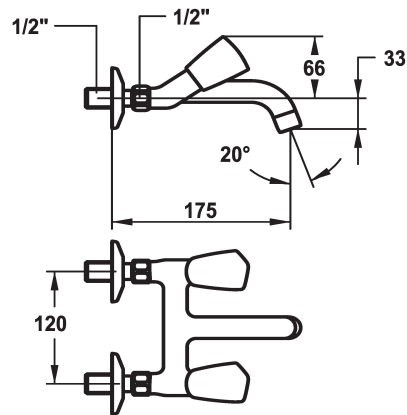

KWC STAR

Rubineria a due manopole - Lavabo

Modell-Linie: STAR | K.11.42.53.000A69

Rubinerie per bagni | Rubinerie monocomando

KWC-No.

103550
chromeline, AD 120, A 125

104241
chromeline, AD 120, A 175

103508
chromeline, AD 120, A 225

Proiezione A

A125

A175

A225

* Rubinetteria a due manopole
* Maniglie metallica, estraibile
* Bocca fissa
- Neoperl® Cascade®

* Parte superiore della valvola a base piatta M20 x 1.25
- sede valvola in acciaio inossidabile
* Raccordi a parete 1/2" x 1/2", non serrabili L 30

Dati tecnici

Portata
bocca
Codice colore
Tipo di installazione
Tipo di rubinetto
Dimensioni in altezza
Classe di rumorosità
Proiezione A
Etichetta energetica
Connection measure
Dimensioni uscita acqua
Materiale

14 l/min (3 bar)
Fissato
chromeline
Installazione a parete
03
66
yes
A175
F
120
33
Ottone