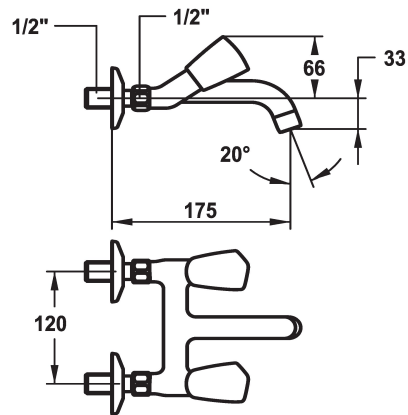

KWC STAR Tweegreepsmengkraan

Modell-Linie: STAR | K.11.42.53.000A69
Kranen | Eengreepkranen

KWC-No.

103550

104241

103508

* Tweegreepsmengkraan
* Metalen grepen, afneembaar
* Vaste uitloop
- Neoperl® Cascade®

Projectie A

A125

A175

A225

* Platte dichtingen M20 x 1.25
- roestvrijstalen klepzitting
* Wandaansluitingen 1/2" x 1/2", niet afsluitbaar L 30

Technical Data

Doorstroomhoeveelheid

14 l/min (3 bar)

Afmeting hoogte

66

geluidsklasse

yes

Projectie A

A175

Energielabel

F

Connection measure

120

Afmetingen wateruitlaat

33