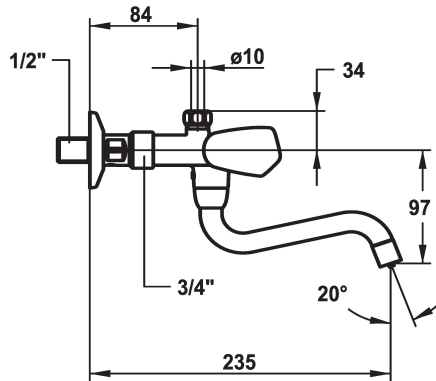

KWC STAR

Zweigriffmischer - Waschtisch - Niederdruck

Modell-Linie: STAR | K.11.44.23.000A98

Armaturen | Manuelle Armaturen

KWC-Nr.

103775

chromeline, A 185, G 1/2"

104278

chromeline, A 225, G 1/2"

- * Zweigriffmischer
- * Metallgriffe, abziehbar
- * Schwenkauslauf 180°
- Strahlregler-Mundstück

- * Flachtellerventiloberteil M20 x 1.25
- Edelstahl Ventilsitz
- * Wandanschluss
- absperbar

Technische Daten

Auslaufmenge	7 l/min (3 bar)
Anschluss	G 1/2"
Auslauf	2
Farbcode	chromeline
Installationsart	2
Armaturtyp	Kupferrohranschlüsse1
Energiesparen	2
Armaturengeräuschgruppe	yes
Ausladung A	A 225