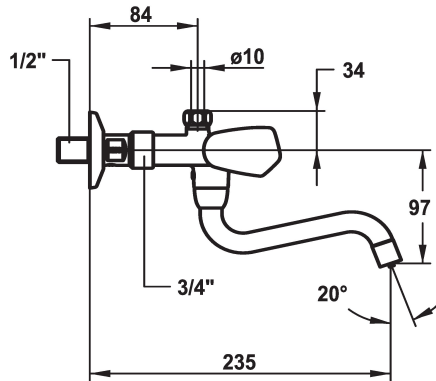

## KWC STAR

Mélangeur - Lavabo - Basse pression

Modell-Linie: STAR | K.11.44.23.000A98  
Robinettes | Robinets à monocommande

### KWC-No.

**103775**  
chromeline, A 185, G 1/2"

**104278**  
chromeline, A 225, G 1/2"

\* Mélangeur  
\* Croisillon en métal, détachable  
\* Bec orientable 180°  
- embout brise-jet

\* Tête de robinet à clapet plat M20 x 1.25  
- siège en acier inox  
\* Raccord  
- avec arrêt

### Données techniques

Débit	7 l/min (3 bar)
Raccord	G1/2"
goulot	2
Code couleur	F000
Type d'installation	2
Type de robinet	03
Économies d'énergie	2
Groupe de bruit pour la robinetterie	yes
Projection A	A225