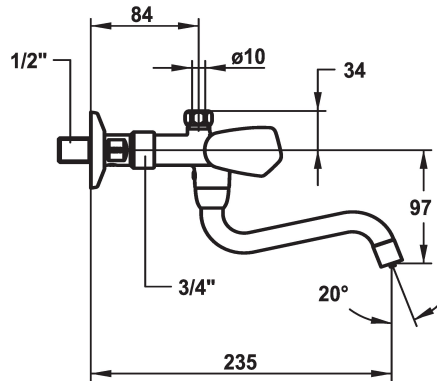

KWC STAR

Rubinetteria a due manopole - Lavabo - Scarico libero

Modell-Linie: STAR | K.11.44.23.000A98

Rubinetterie per bagni | Rubinetterie monocomando

KWC-No.

103775
chromeline, A 185, G 1/2"

104278
chromeline, A 225, G 1/2"

* Rubinetteria a due manopole
* Maniglie metallica, estraibile
* Bocca orientabile 180°
- rompigitto

* Parte superiore della valvola a base piatta M20 x 1.25
- sede valvola in acciaio inossidabile
* Raccordo a parete
- serrabile

Dati tecnici

Portata	7 l/min (3 bar)
Raccordo	G1/2"
bocca	2
Codice colore	F000
Tipo di installazione	2
Tipo di rubinetto	03
Risparmio energetico	2
Classe di rumorosità	yes
Proiezione A	A225
teamNumber	727169.502
sanitasTroeschNumber	6116 184.502