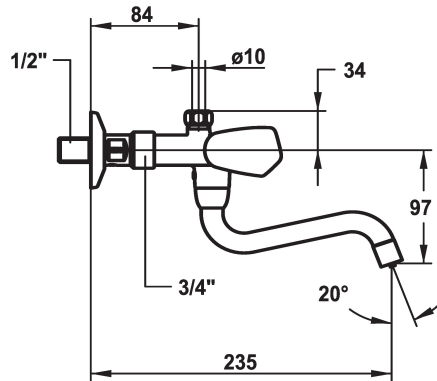

KWC STAR

Rubineria a due manopole - Lavabo - Scarico libero

Modell-Linie: STAR | K.11.44.23.000A98

Rubinerie per bagni | Rubinerie monocomando

KWC-No.

103775

chromeline, A 185, G 1/2"

104278

chromeline, A 225, G 1/2"

* Rubinetteria a due manopole
* Maniglie metallica, estraibile
* Bocca orientabile 180°
- rompigitto

* Parte superiore della valvola a base piatta M20 x 1.25
- sede valvola in acciaio inossidabile
* Raccordo a parete
- serrabile

Dati tecnici

Portata	7 l/min (3 bar)
Raccordo	G1/2"
bocca	2
Codice colore	F000
Tipo di installazione	2
Tipo di rubinetto	03
Risparmio energetico	2
Classe di rumorosità	yes
Proiezione A	A225