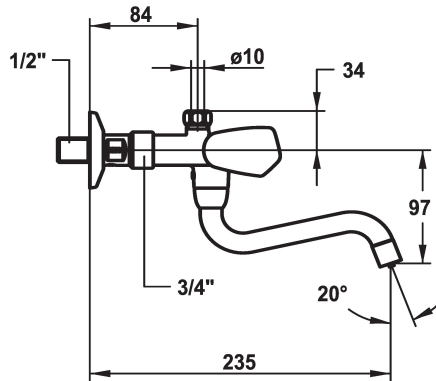

KWC STAR Tweegreepsmengkraan

Modell-Linie: STAR | K.11.44.23.000A98
Kranen | Eengreepkranen

KWC-No.

103775

104278

- * Tweegreepsmengkraan
- * Metalen grepen, afneembaar
- * Draaibare uitloop 180°
- straalregelmondstuk

- * Platte dichtingen M20 x 1.25
- roestvrijstalen klepzitting
- * Wandaansluiting
- afsluitbaar

Technical Data

Doorstroomhoeveelheid	7 l/min (3 bar)
schroefverbindingen	G1/2"
uitloop	2
Kleurcode	F000
Type installatie	2
Kraan type	03
Energiebesparend	2
geluidsklasse	yes
Projectie A	A225