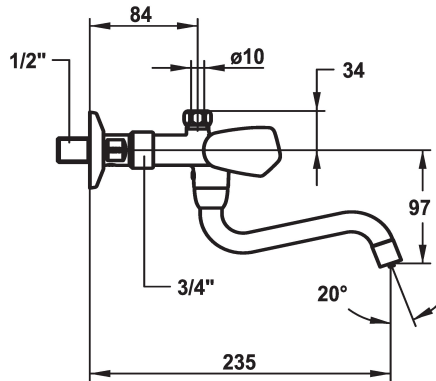

KWC STAR Tweegreepsmengkraan

Modell-Linie: STAR | K.11.44.23.000A98
Kranen | Eengreepkranen

KWC-No.

103775

104278

- * Tweegreepsmengkraan
- * Metalen grepen, afneembaar
- * Draaibare uitloop 180°
- straalregelmondstuk

- * Platte dichtingen M20 x 1.25
- roestvrijstalen klepzitting
- * Wandaansluiting
- afsluitbaar

Technical Data

A_Spout_Spray

7 l/min (3 bar)

Connection

G1/2"

uitloop

2