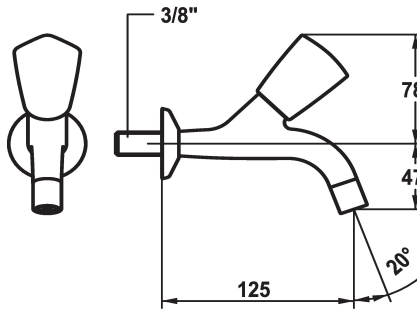

KWC STAR Eengreepskraan

Modell-Linie: STAR | K.25.40.02.000A33
Kranen | Accessoires voor kranen

KWC-No.

104979

104980

104983

* Eengreepskraan
* Metalen greep, afneembaar (koud water)
* Vaste uitloop
- straalvormer

Projectie A

A90

A125

A175

* Platte dichtingen M20 x 1.25
- roestvrijstalen klepzitting
* Aansluitschroefdraad 3/8"

Technical Data

Doorstroomhoeveelheid

12 l/min (3 bar)

schroefverbindingen

G3/8"

uitloop

yes

Kleurcode

F000

Type installatie

2