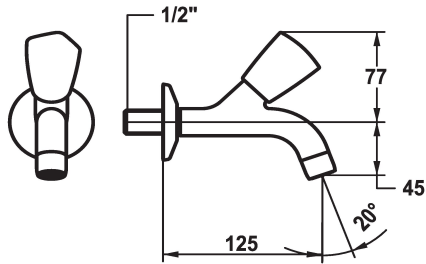

KWC STAR Zubehör - Wandventil - Zubehör

Modell-Linie: STAR | K.25.40.02.000A34
Armaturen | Zubehör Armaturen

KWC-Nr.

104981
chromeline, A 125, G ½"

103412
chromeline, A 175, G ½"

104985
chromeline, A 225, G ½"

Ausladung A

A 125

A 175

A 225

* Wandventil
* Metallgriff, abziehbar (Kaltwasser)
* Auslauf fest
- Strahlformer

* Flachtellerventiloberteil M20 x 1.25
- Edelstahl Ventilsitz
* Anschlussgewinde ½"

Technische Daten

Auslaufmenge

12 l/min (3 bar)

Anschluss

G 1/2"

Auslauf

fest

Farbcode

chromeline

Ausladung A

A 125

Mass-Wasseraustritt

45

Material

Messing