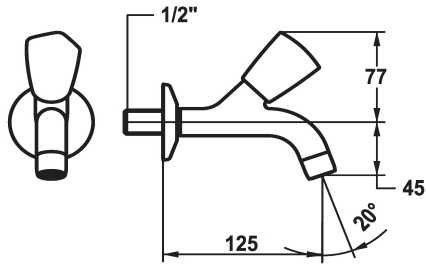

KWC STAR

Zubehör - Wandventil - Zubehör

Modell-Linie: STAR | K.25.40.02.000A34

Armaturen | Zubehör Armaturen

KWC-Nr.

104981
chromeline, A 125, G 1/2"

103412
chromeline, A 175, G 1/2"

104985
chromeline, A 225, G 1/2"

* Wandventil
* Metallgriff, abziehbar (Kaltwasser)
* Auslauf fest
- Strahlformer

Ausladung A

A 125

A 175

A 225

* Flachtellerventiloberteil M20 x 1.25
- Edelstahl Ventilsitz
* Anschlussgewinde 1/2"

Technische Daten

Auslaufmenge

12 l/min (3 bar)

Anschluss

G 1/2"

Auslauf

fest

Farbcode

chromeline

Ausladung A

A 125

Mass-Wasseraustritt

45

Material

Messing