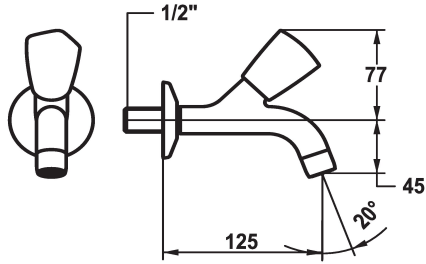

KWC STAR Eengreepskraan

Modell-Linie: STAR | K.25.40.02.000A34
Kranen | Accessoires voor kranen

KWC-No.

104981

103412

104985

* Eengreepskraan
* Metalen greep, afneembaar (koud water)
* Vaste uitloop
- straalvormer

Projectie A

A125

A175

A225

* Platte dichtingen M20 x 1.25
- roestvrijstalen klepzitting
* Aansluitschroefdraad 1/2"

Technical Data

Doorstroomhoeveelheid

12 l/min (3 bar)

Kraan type

10

Hoogteafmeting

77

geluidsklasse

yes

Projectie A

A125

Afmetingen wateruitlaat

45

Materiaal

MESSING