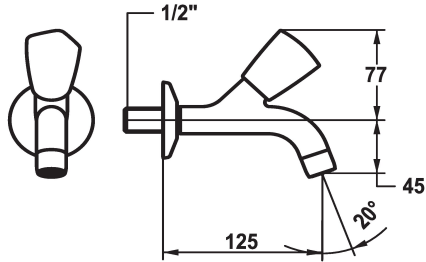

KWC STAR Eengreepskraan

Modell-Linie: STAR | K.25.40.02.000A34
Kranen | Accessoires voor kranen

KWC-No.

104981

103412

104985

* Eengreepskraan
* Metalen greep, afneembaar (koud water)
* Vaste uitloop
- straalvormer

Projection_A

A125

A175

A225

* Platte dichtingen M20 x 1.25
- roestvrijstalen klepzitting
* Aansluitschroefdraad 1/2"

Technical Data

A_Spout_Spray

12 l/min (3 bar)

Faucet_typ

10

Hoogteafmeting

77

G_Acoustic group

yes

Projection_A

A125

Afmetingen wateruitlaat

45

Materiaal

Messing