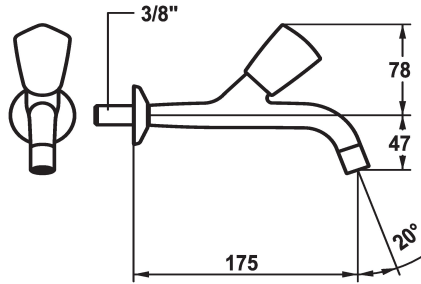

## KWC STAR Eengreepskraan

Modell-Linie: STAR | K.25.40.03.000A33  
Kranen | Accessoires voor kranen

### KWC-No.

104979

104980

104983

\* Eengreepskraan  
\* Metalen greep, afneembaar (koud water)  
\* Vaste uitloop  
- straalvormer

### Projectie A

A90

A125

A175

\* Platte dichtingen M20 x 1.25  
- roestvrijstalen klepzitting  
\* Aansluitschroefdraad 3/8"

12 l/min (3 bar)

G3/8"

yes