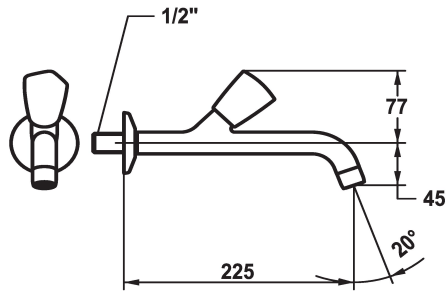

KWC STAR Zubehör - Wandventil - Zubehör

Modell-Linie: STAR | K.25.40.04.000A34
Armaturen | Zubehör Armaturen

KWC-Nr.

104981
chromeline, A 125, G ½"

103412
chromeline, A 175, G ½"

104985
chromeline, A 225, G ½"

* Wandventil
* Metallgriff, abziehbar (Kaltwasser)
* Auslauf fest
- Strahlformer

Ausladung A

A 125

A 175

A 225

* Flachtellerventiloberteil M20 x 1.25
- Edelstahl Ventilsitz
* Anschlussgewinde ½"

Technische Daten

Auslaufmenge	12 l/min (3 bar)
Anschluss	G 1/2"
Auslauf	fest
Farbcode	chromeline
Installationsart	Wandmontage
Armaturtyp	10
Mass Höhe	77
Armaturengeräuschgruppe	yes
Ausladung A	A 225
Mass-Wasseraustritt	45
Material	Messing