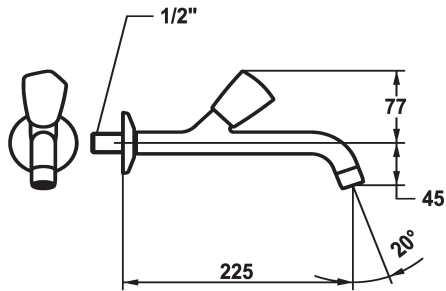

KWC STAR

Accessoires - Robinet à paroi - Accessoires

Modell-Linie: STAR | K.25.40.04.000A34
 Robinetteries | Accessoires robinetteries

KWC-No.

104981
 chromeline, A 125, G ½"

103412
 chromeline, A 175, G ½"

104985
 chromeline, A 225, G ½"

* Robinet à paroi
 * Croisillon en métal, détachable (eau froide)
 * Bec fixe
 - mousseur

Projection A

A125

A175

A225

* Tête de robinet à clapet plat M20 x 1.25
 - siège en acier inox
 * Raccord ½"

Données techniques

Débit
Raccord
goulot
Code couleur
Type d'installation
Type de robinet
Dimension de la hauteur
Groupe de bruit pour la robinetterie
Projection A
Dimension de la sortie d'eau
Matière

12 l/min (3 bar)
G1/2"
Fixe
chromeline
Montage mural
10
77
yes
A225
45
Laiton