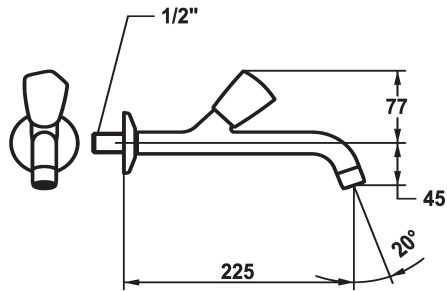

KWC STAR

Accessoires - Robinet à paroi - Accessoires

Modell-Linie: STAR | K.25.40.04.000A34
 Robinetteries | Accessoires robinetteries

KWC-No.

104981
 chromeline, A 125, G ½"

103412
 chromeline, A 175, G ½"

104985
 chromeline, A 225, G ½"

* Robinet à paroi
 * Croisillon en métal, détachable (eau froide)
 * Bec fixe
 - mousseur

Projection A

A125

A175

A225

* Tête de robinet à clapet plat M20 x 1.25
 - siège en acier inox
 * Raccord ½"

Données techniques

Débit
Raccord
goulot
Code couleur
Type d'installation
Type de robinet
Dimension de la hauteur
Groupe de bruit pour la robinetterie
Projection A
Dimension de la sortie d'eau
Matière

12 l/min (3 bar)
G1/2"
Fixe
chromeline
Montage mural
10
77
yes
A225
45
Laiton