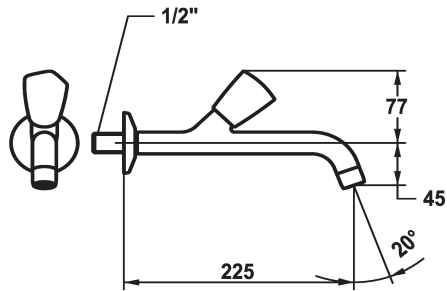

## KWC STAR Eengreepskraan

Modell-Linie: STAR | K.25.40.04.000A34  
Kranen | Accessoires voor kranen

### Projectie A

A125

A175

A225

\* Platte dichtingen M20 x 1.25  
- roestvrijstalen klepzitting  
\* Aansluitschroefdraad 1/2"

yes

Projectie A

A225

Afmetingen wateruitlaat

45