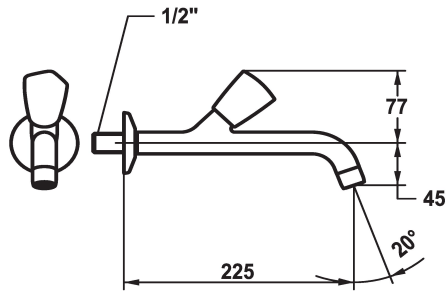

KWC STAR Eengreepskraan

Modell-Linie: STAR | K.25.40.04.000A34
Kranen | Accessoires voor kranen

KWC-No.

104981

103412

104985

* Eengreepskraan
* Metalen greep, afneembaar (koud water)
* Vaste uitloop
- straalvormer

Projection_A

A125

A175

A225

* Platte dichtingen M20 x 1.25
- roestvrijstalen klepzitting
* Aansluitschroefdraad 1/2"

Technical Data

A_Spout_Spray

Connection

Materiaal

12 l/min (3 bar)

G1/2"

vast

chromeline

Wandmontage

10

77