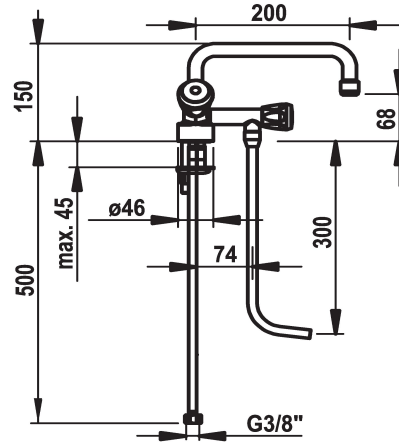

KWC KURI Zweigriffmischer

Modell-Linie: BAR FAUCETS | 105.101 C
Armaturen | Manuelle Armaturen

KWC-Nr.

105.101 C
ganzchrom, A 200

chromeline A200

Technische Daten

Auslaufmenge	7l/min (3bar)
Anschluss	Flexible Anschlussschläuche
Auslauf	2
Farbcode	chromeline
Installationsart	yes
Armaturtyp	Installationshilfsm. & Wkz
Mass Höhe	150
Energiesparen	2
Ausladung A	A 200