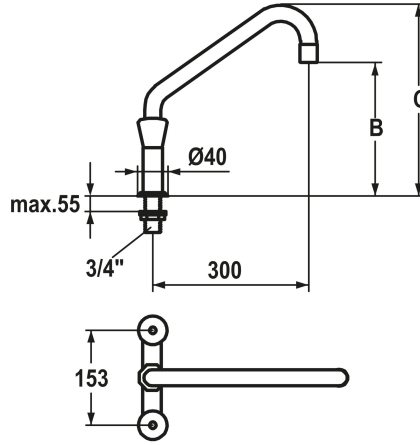

KWC GASTRO Zweigriffmischer

Modell-Linie: GASTRO | K.24.42.E4.000C35
Armaturen | Manuelle Armaturen

KWC-Nr.

105822
chromeline, AD 153, A 450, B 210, C 305

105823
chromeline, AD 153, A 300, B 210, C 305

105824
chromeline, AD 153, A 300, B 315, C 410

105825
chromline, AD 153, A 300, B 440

Ausladung B

B 210

B 210

B 315

B 440

Ausladung A

A 450

A 300

A 300

A 300

- * Zweigriffmischer
- * KWC CORONA Metallgriffe, abziehbar
- * Schwenkauslauf 360°
- mit nachziehbarer Stopfbüchse
- Strahlregler-Mundstück

- * OptimalSpace - grosszügiger Wasch- / Arbeitsbereich
- * Flachtellerventiloberteil M20 x 1.25
- Edelstahl Ventilsitz
- * Anschlussgewinde 3/4"
- Tischbohrung ø28 mm

Technische Daten

Ausladung C
Anschluss
Auslauf
Ausladung B
Farbcode
Installationsart
Armaturtyp
Mass Höhe
Ausladung A
Anschluss Mass
Mass-Wasseraustritt

C 305
G 3/4"
fest
B 210
chromeline
Standmontage
Installationshilfsm. & Wkz
305
A 450
153
210