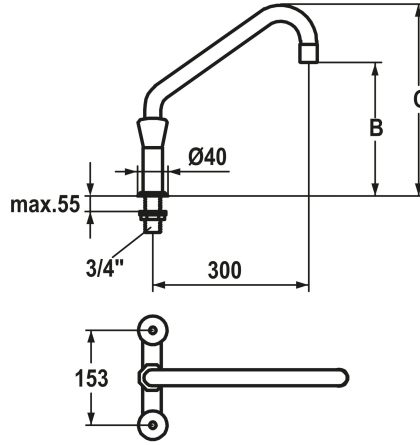

KWC GASTRO Zweigriffmischer

Modell-Linie: GASTRO | K.24.42.E4.000C35
Armaturen | Manuelle Armaturen

KWC-Nr.

105822
chromeline, AD 153, A 450, B 210, C 305

105823
chromeline, AD 153, A 300, B 210, C 305

105824
chromeline, AD 153, A 300, B 315, C 410

105825
chromline, AD 153, A 300, B 440

Ausladung B

B 210

B 210

B 315

B 440

Ausladung A

A 450

A 300

A 300

A 300

- * Zweigriffmischer
- * KWC CORONA Metallgriffe, abziehbar
- * Schwenkauslauf 360°
- mit nachziehbarer Stopfbüchse
- Strahlregler-Mundstück

- * OptimalSpace - grosszügiger Wasch- / Arbeitsbereich
- * Flachtellerventiloberteil M20 x 1.25
- Edelstahl Ventilsitz
- * Anschlussgewinde 3/4"
- Tischbohrung ø28 mm

Mass Höhe

Ausladung A

Anschluss Mass

Mass-Wasseraustritt

C 305

G 3/4"

fest

B 210