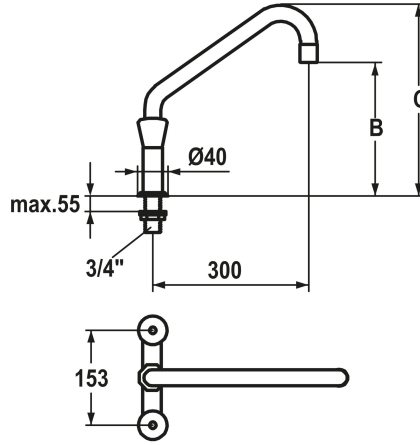

KWC GASTRO Rubinetteria a due manopole

Modell-Linie: GASTRO | K.24.42.E4.000C35
Rubinetteries | Robinets à monocommande

KWC-No.
105822 chromeline, AD 153, A 450, B 210, C 305
105823 chromeline, AD 153, A 300, B 210, C 305
105824 chromeline, AD 153, A 300, B 315, C 410
105825 chromeline, AD 153, A 300, B 440

Projection B	Projection A
B210	A450
B210	A300
B315	A300
B440	A300

- * Mélangeur
- * Croisillon KWC CORONA en métal, détachable
- * Bec orientable 360°
- avec presse-étoupe resserrable
- embout brise-jet

- * OptimalSpace - un espace de lavage ou de travail généreux
- * Tête de robinet à clapet plat M20 x 1.25
- siège en acier inox
- * Raccord 3/4"
- Perçage utile ø28 mm

Données techniques
Projection C
Raccord
goulot
Projection B
Code couleur
Type d'installation
Type de robinet
Cote Hauteur
Projection A
Connexion mesure
Dimension de la sortie d'eau

C305
G3/4"
fest
B210
chromeline
Standmontage
03
305
A450
153
210