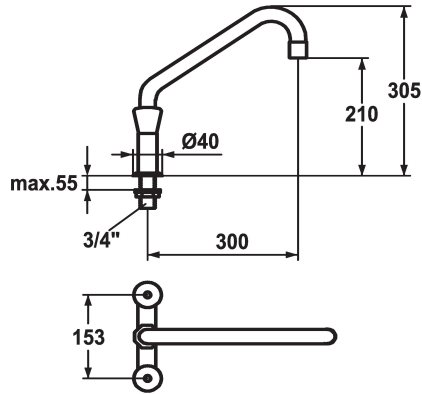

KWC GASTRO Mélangeur

Modell-Linie: GASTRO | K.24.42.E1.000C35
Commercial | Gastro

KWC-No.

105822
chromeline, AD 153, A 450, B 210, C 305

105823
chromeline, AD 153, A 300, B 210, C 305

105824
chromeline, AD 153, A 300, B 315, C 410

A300

A300

A300

- * Mélangeur
- * Croisillon KWC CORONA en métal, détachable
- * Bec orientable 360°
- avec presse-étoupe resserrable
- embout brise-jet

- * OptimalSpace - un espace de lavage ou de travail généreux
- * Tête de robinet à clapet plat M20 x 1.25
- siège en acier inox
- * Raccord 3/4"
- Perçage utile ø28 mm

Données techniques

Débit	120 l/min (3 bar)
Projection C	C305
Raccord	G3/4"
goulot	Fixe
Projection B	B210
Code couleur	chromeline
Type d'installation	montage vertical
Type de robinet	03
Dimension de la hauteur	305
Groupe de bruit pour la robinetterie	U
Projection A	A300
Connexion mesure	153
Dimension de la sortie d'eau	210
Matière	Laiton