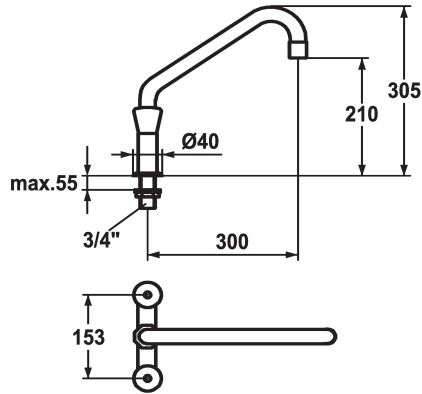

KWC GASTRO Rubinetteria a due manopole

Modell-Linie: GASTRO | K.24.42.E1.000C35
Commercial | Gastro

KWC-No.

105822
chromeline, AD 153, A 450, B 210, C 305

105823
chromeline, AD 153, A 300, B 210, C 305

105824
chromeline, AD 153, A 300, B 315, C 410

105825
chromline, AD 153, A 300, B 440

Proiezione B

B210

B210

B315

B440

Proiezione A

A450

A300

A300

A300

- * Rubinetteria a due manopole
- * Maniglie metalliche KWC CORONA, estraibili
- * Bocca orientabile 360°
- con premistoppa
- rompigitto

- * OptimalSpace - ampia zona di lavoro e di lavaggio
- * Parte superiore della valvola a base piatta M20 x 1.25
- sede valvola in acciaio inossidabile
- * Filettatura raccordo 3/4"
- * Foratura ø28 mm

Dati tecnici

Portata	120 l/min (3 bar)
Proiezione C	C305
Raccordo	G3/4"
bocca	Fissato
Proiezione B	B210
Codice colore	chromeline
Tipo di installazione	montaggio fisso
Tipo di rubinetto	03
Dimensioni in altezza	305
Classe di rumorosità	U
Proiezione A	A300
Connection measure	153
Dimensioni uscita acqua	210
Materiale	Ottone