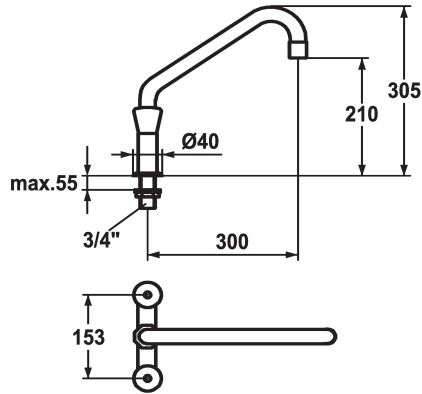

## KWC GASTRO Tweegreepsmengkraan

Modell-Linie: GASTRO | K.24.42.E1.000C35  
Commercial | Gastro

### KWC-No.

**105823**  
chromeline, AD 153, A 300, B 210, C 305

- \* Tweegreepsmengkraan
- \* KWC CORONA metalen grepen, afneembaar
- \* Draaibare uitloop 360°
- met instelbare pakkingbus
- straalregelmondstuk

### Projectie A

A300

- \* OptimalSpace - Royale was- en werkomgeving
- \* Platte dichtingen M20 x 1,25
- roestvrijstalen klepzitting
- \* Aansluitschroefdraad 3/4"
- \* Tafelboring ø28 mm

### Technical Data

Doorstroomhoeveelheid	120 l/min (3 bar)
Projectie C	C305
schroefverbindingen	G3/4"
uitloop	fest
Projectie B	B210
Kleurcode	chromeline
Type installatie	staande montage
Kraan type	03
Hoogteafmeting	305
geluidsklasse	U
Projectie A	A300
Connection measure	153
Afmetingen wateruitlaat	210
Materiaal	MESSING