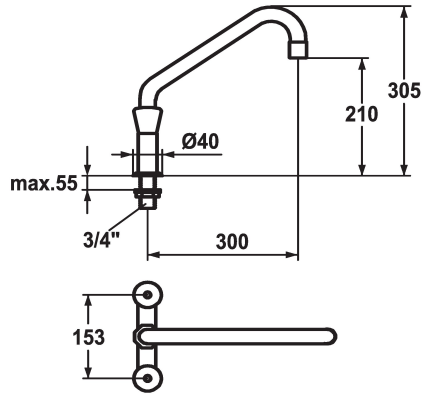

KWC GASTRO Tweegreepsmengkraan

Modell-Linie: GASTRO | K.24.42.E1.000C35
Commercial | Gastro

KWC-No.

105823
chromeline, AD 153, A 300, B 210, C 305

- * Tweegreepsmengkraan
- * KWC CORONA metalen grepen, afneembaar
- * Draaibare uitloop 360°
- met instelbare pakkingbus
- straalregelmondstuk

Projection_B

B210

Projection_A

A300

- * OptimalSpace - Royale was- en werkomgeving
- * Platte dichtingen M20 x 1,25
- roestvrijstalen klepzitting
- * Aansluitschroefdraad 3/4"
- * Tafelboring ø28 mm

Technical Data

A_Spout_Spray

120 l/min (3 bar)

Projectie C

C305

Connection

G3/4"

uitloop

vast

Afmetingen wateruitlaat

210

Materiaal

Messing