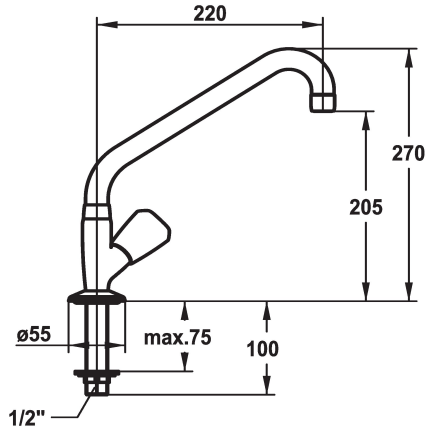

## KWC STAR Eengreepskraan

Modell-Linie: STAR | K.25.40.63.000A34  
Kranen | Accessoires voor kranen

### KWC-No.

103657

109313

### Projectie A

A150

A220

- \* Eengreepskraan
- \* Metalen greep, afneembaar (koud water)
- \* Draaibare uitloop 90°
- Neoperl® Cascade®
- \* OptimalSpace - Royale was- en werkomgeving

- \* Platte dichtingen M20 x 1.25
- roestvrijstalen klepzitting
- \* Aansluitschroefdraad 1/2"
- \* Tafelboring ø22 mm

### Technical Data

Doorstroomhoeveelheid
schroefverbindingen
uitloop
Kleurcode
Type installatie
Kraan type
Afmeting hoogte
geluidsklasse
Projectie A
Energielabel

12 l/min (3 bar)
G1/2"
2
F000
yes
09
270
yes
A220
E