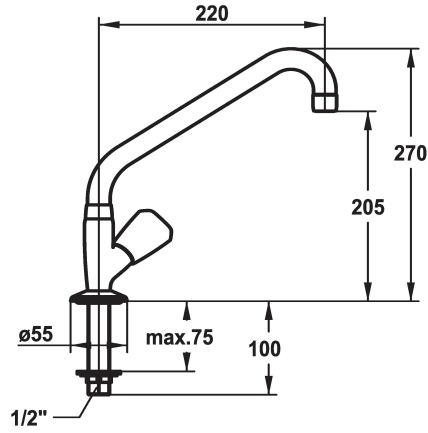

KWC STAR Eengreepskraan

Modell-Linie: STAR | K.25.40.63.000A34
Kranen | Accessoires voor kranen

KWC-No.

103657

109313

- * Eengreepskraan
- * Metalen greep, afneembaar (koud water)
- * Draaibare uitloop 90°
- Neoperl® Cascade®
- * OptimalSpace - Royale was- en werkomgeving

Projection_A

A150

A220

- * Platte dichtingen M20 x 1.25
- roestvrijstalen klepzitting
- * Aansluitschroefdraad 1/2"
- * Tafelboring ø22 mm

Technical Data

A_Spout_Spray

12 l/min (3 bar)

Connection

G1/2"

uitloop

2

Kleurcode

F000

Installation_type

yes

Faucet_typ

09

Measure_Height

270

G_Acoustic group

yes

Projection_A

A220

EnergyLabelCH